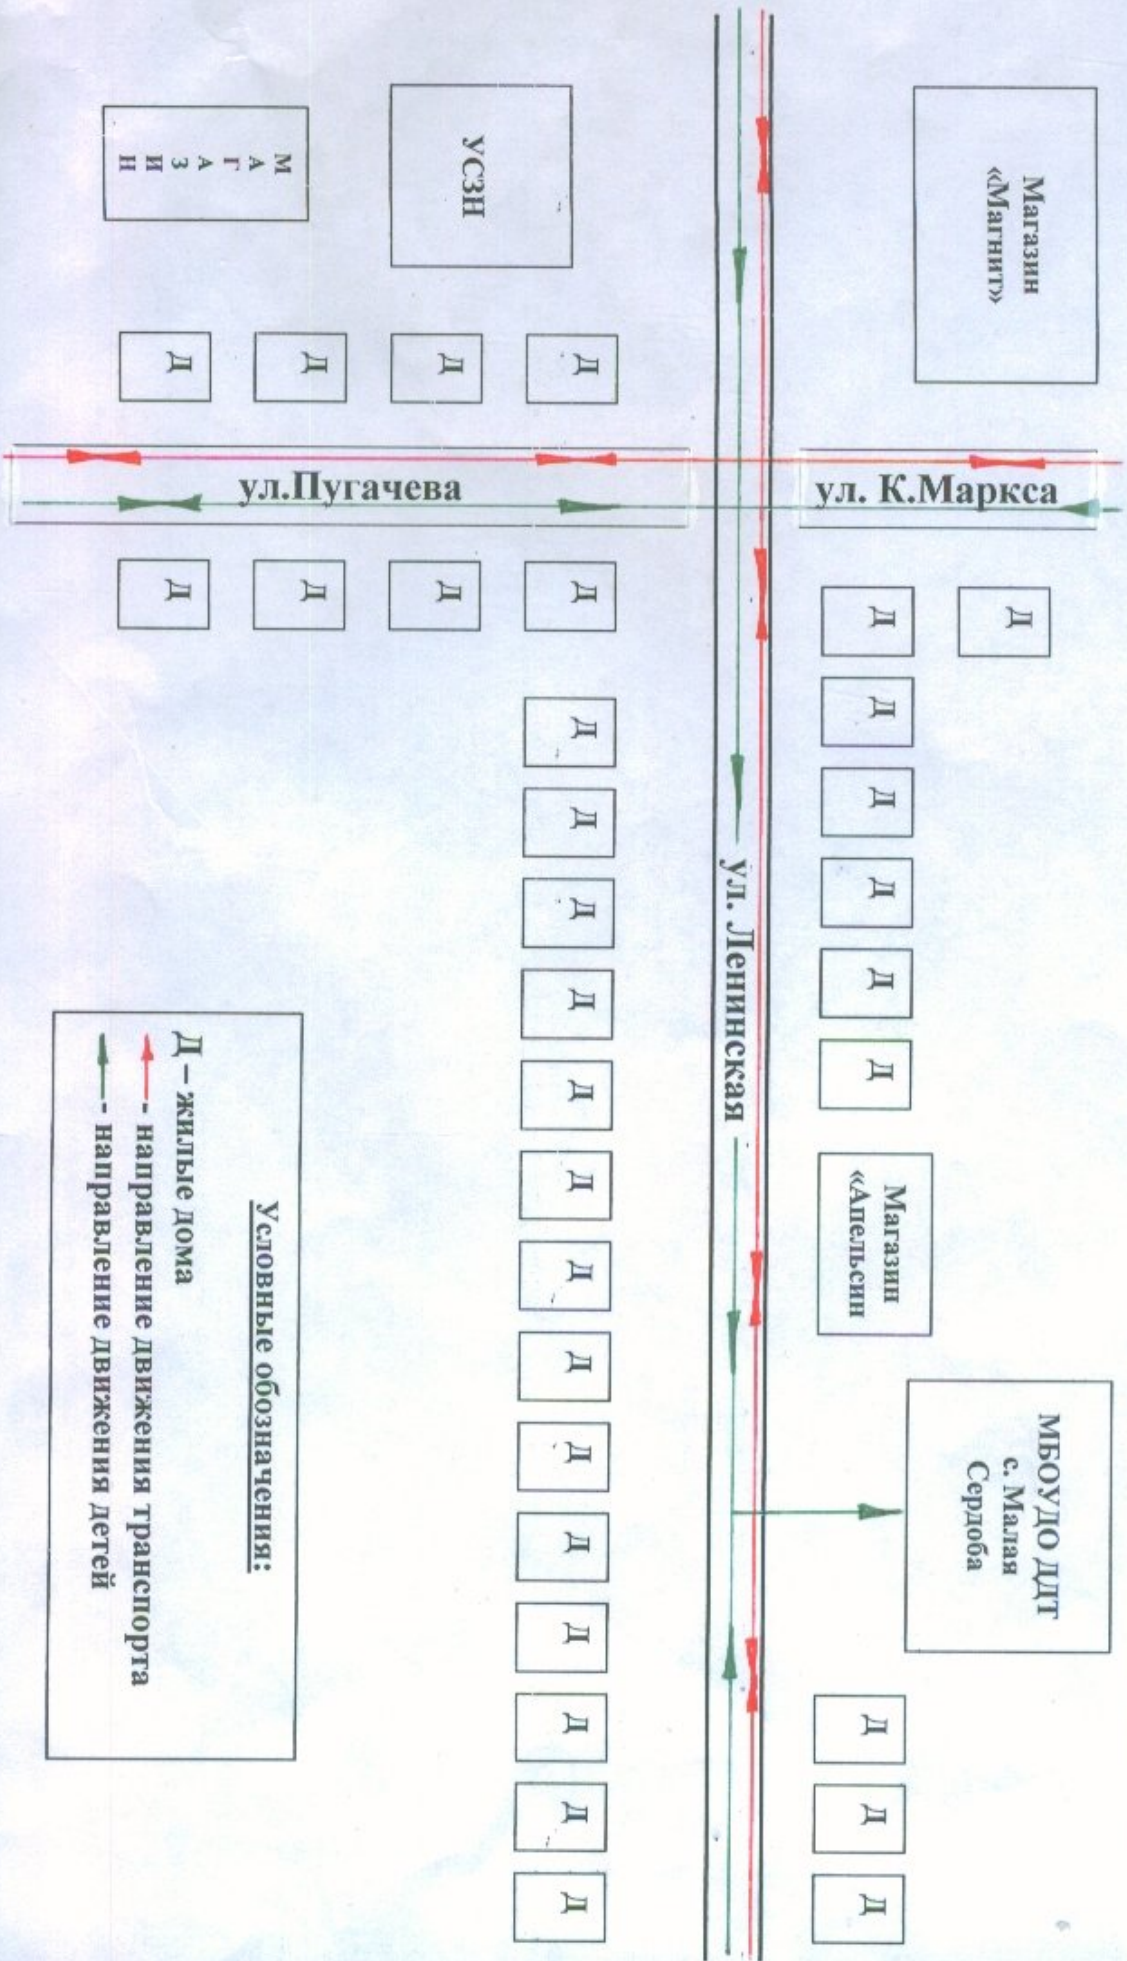

# План – схема МБОУДО ДДТ с. Малая Сердоба

## (Движение обучающихся и транспортных средств)

Адрес организации: Пензенская область, Малосердобинский район, с. Малая Сердоба, ул. Ленинская, д.91

Условные обозначения:

Д – жилые дома  
 → - направление движения транспорта  
 → - направление движения детей